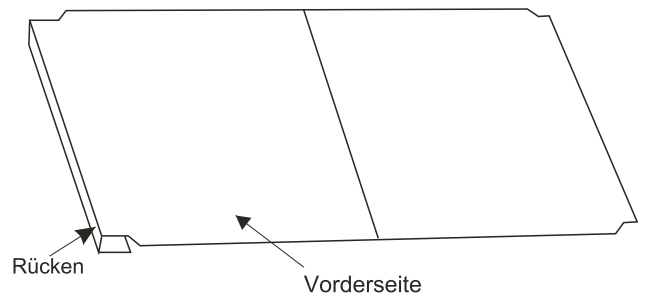

CD-Maxi Inlay mit Flap

Material: 170g Bilderdruck
 Oberfläche: Dispersionslack
 offenes Format: 281,0 x 120,0 mm
 ohne Überfüllung
 geschlossenes Format: 138,0 x 3,0 x 120,0 mm

■ = 3 mm Überfüllung
 3 mm Debordement
 3 mm bleed area
 (all around)